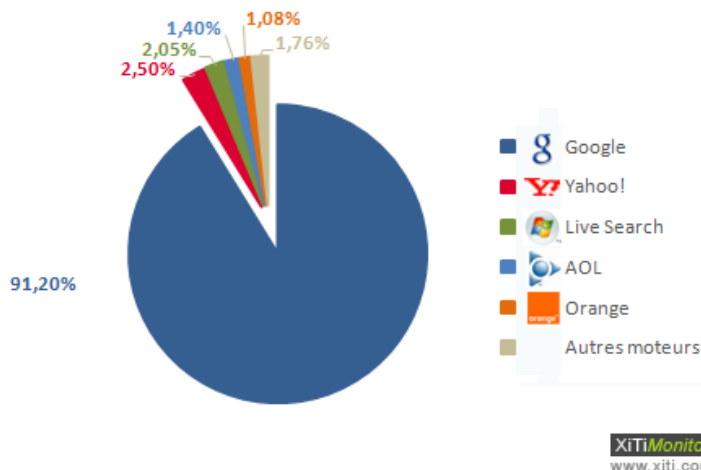

La soumission aux principaux moteurs de recherche

TOP 5 des moteurs de recherche en parts de visites
Novembre 2008

Plus de 95 % des recherches des internautes sont effectuées sur 3 moteurs Google, Yahoo et Bing (anciennement Live search) de Microsoft.

Google et Yahoo mettent à la disposition d'autres sites notamment aux portails des FAI leurs technologies de moteur de recherche. Google est notamment utilisé par Aol, Free, Alice, Club internet, Neuf Sfr et Yahoo par All the web, Altavista, Hotbot.

Près de 94 % des recherches sont faites sur un site utilisant la technologie de Google.

Il existe des dizaines de moteurs de recherche mais beaucoup d'entre eux sont peu utilisés par les internautes. Nous allons donc **limiter la soumission aux principaux moteurs de recherche.**